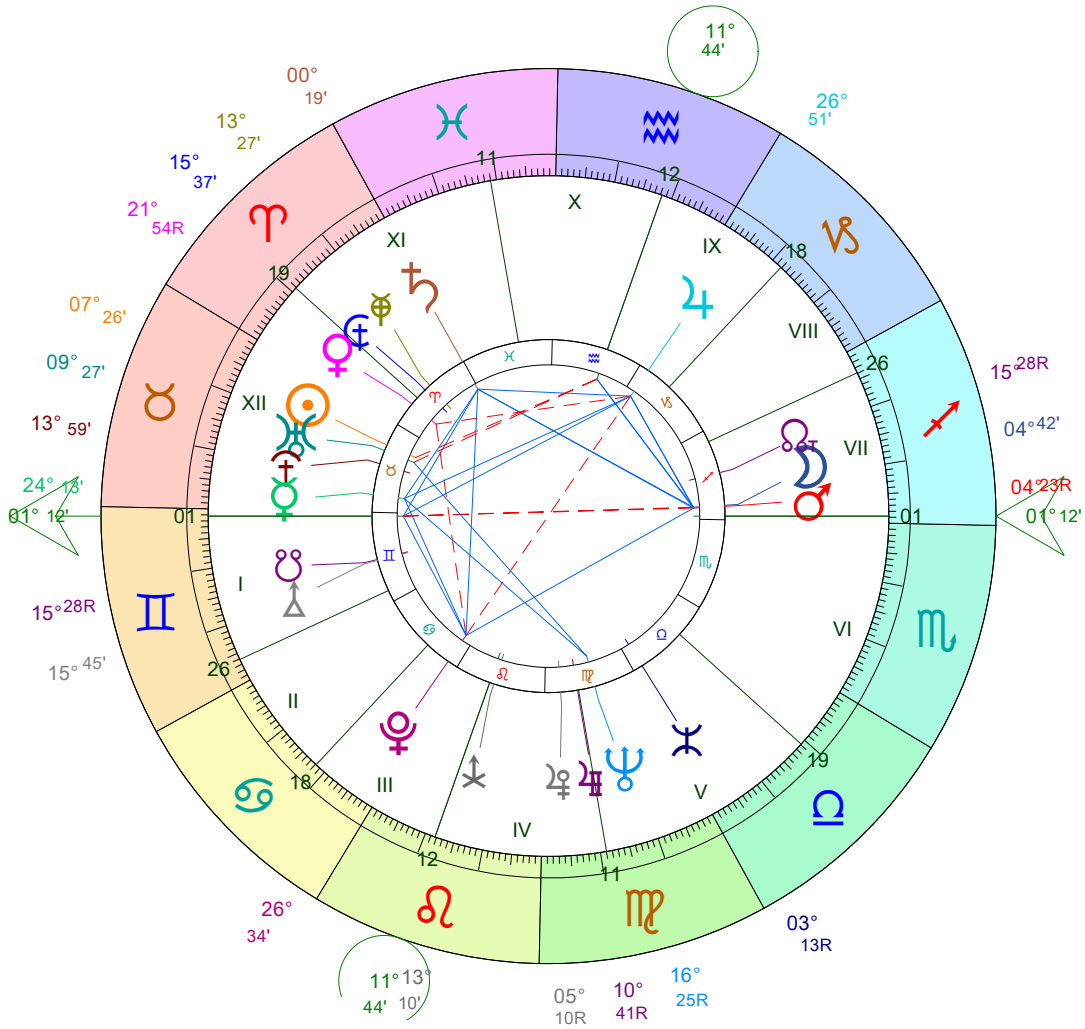

HUSSEIN Saddam

Natal Chart

Natal Chart : Wednesday 28.Apr.1937 07h 05 (03h 39 UT), 43E42 - 34N36 TIKRIT

Planets		Houses		☉	☾	♃	♄	♅	♆	♇	♈	♉	♊	♋	♌	♍	♎	♏	♐	♑	♒	♓	MC	AS	
☉	07° 26' 09" ♎	I	01° 12' II	☉																			☐		
☾	04° 42' 12" ♋	II	26° 07' II	☾																				☐	♁
♃	24° 12' 34" ♎	III	18° 09' ♉	♃																					☐
♄	21° 54' 16" ♏ R	IV	11° 44' ♎	♄																					☐
♅	04° 23' 22" ♏ R	V	11° 01' ♏	♅																					☐
♆	26° 50' 32" ♏	VI	19° 09' ♏	♆																					☐
♇	00° 18' 44" ♏	VII	01° 12' ♏	♇																					☐
♈	09° 27' 08" ♎	VIII	26° 07' ♏	♈																					☐
♉	16° 24' 33" ♏ R	IX	18° 09' ♏	♉																					☐
♊	26° 34' 05" ♉	X	11° 44' ♏	♊																					☐
♋	15° 28' ♏ R	XI	11° 01' ♏	♋																					☐
♌	15° 28' ♏ R	XII	19° 09' ♏	♌																					☐
♍	05° 10' ♏ R			♍																					☐
♎	15° 37' ♏			♎																					☐
♏	13° 10' ♏			♏																					☐
♐	13° 59' ♎			♐																					☐
♑	10° 41' ♏ R			♑																					☐
♒	13° 27' ♏			♒																					☐
♓	15° 45' ♏			♓																					☐
♈	03° 13' ♏ R			♈																					☐